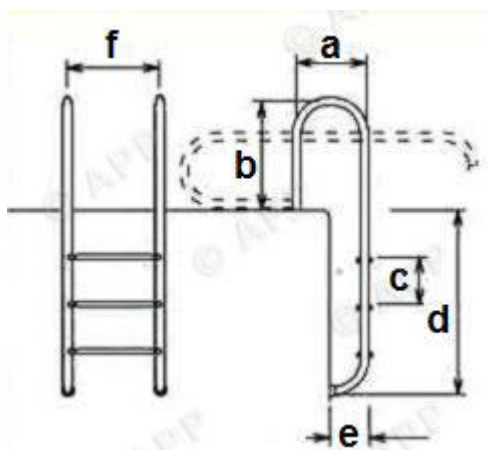

Opklapbare trappen.

De opklapbare zwembadtrappen zijn van roestvaststaal AISI 304, \varnothing 43 mm buis, met roestvaststalen treden en flensbevestigingen.

|  | Omschrijving | Prijs (incl. BTW) | Artikel- nummer |
|---|---|----------------------|--------------------|
| | Rvs trap smal model, opklapbaar, 3 treden, anti-slip. | € 309,95 | 2470-01 |
| Rvs trap smal model, opklapbaar, 4 treden, anti-slip. | € 354,95 | 2471-01 | |
| Rvs trap opklapbaar, 3 treden, met verstevigde beugel. | € 369,95 | 6870-01 | |
| Rvs trap opklapbaar, 4 treden, met verstevigde beugel. | € 414,95 | 6871-01 | |
| Meerprijs anti-sliptreden, AISI-304. | € 4,95 | 6148-01 | |

| | 3 | 4 |
|----|------|------|
| a | 357 | 357 |
| b | 610 | 610 |
| c | 250 | 250 |
| d | 946 | 1196 |
| e | 200 | 200 |
| f | 500 | 500 |
| kg | 12,7 | 14,1 |
| m3 | 0,07 | 0,08 |

Normale trede.

Anti-slip trede.