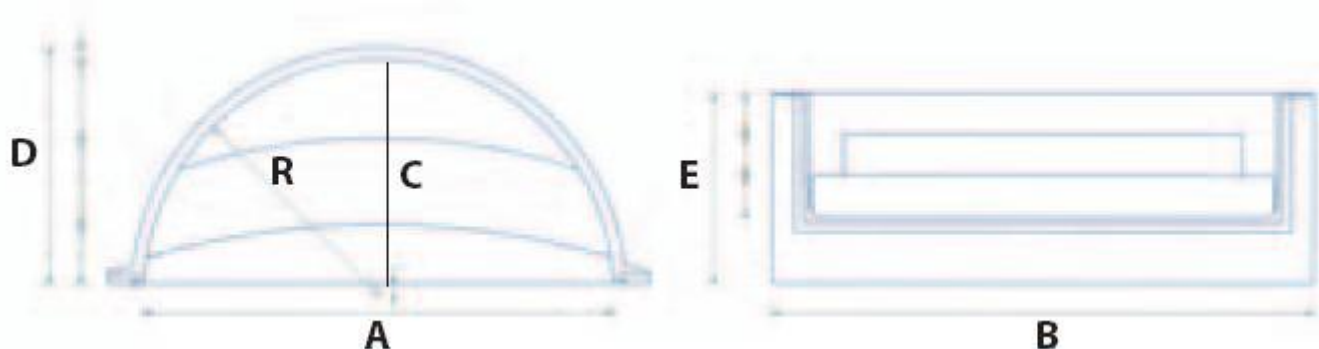

Inloop trappen.

Inlooptrappen gemaakt in Frankrijk, dus korte communicatielijnen en dus snelle leveringen.

Een exclusieve productiemethode garandeert u het volgende:

- **Comfort:**
Het ergonomische design van onderstaande trappen laat u toe in alle veiligheid van dit product te genieten.
- **Betrouwbaarheid:**
De stabiliteit van de gebruikte materialen garandeert u een lange levensduur:
 - * levensduur: meer dan 10 jaar
 - * bestand tegen UV stralen
 - * gebruik van polymeren van uitzonderlijke kwaliteit
 - * bestand tegen chemicaliën in het zwembad

- **Opzetrand:**
De breedte van de opzetrand geeft extra sterkte aan de trappen.
- **Anti-slip:**
Maakt in- en uitstappen gemakkelijk. De oppervlakte is licht gekorrelt, geeft een aangenaam gevoel en is gemakkelijk te reinigen. Krasvrij.
- **Flens:**
Is ontworpen voor een perfecte afdichting met de liner door middel van een rubberafdichtingsset met RVS bouten.
- **Flensbedekking:**
De flens wordt perfect afgedicht door een mooi afgewerkte bedekking.

- **Kleuren:**
Onderstaande trappen zijn leverbaar in de kleuren wit, hemelsblauw, frans blauw, caribisch groen, grijs en zandkleur.
- **Hoogtes:**
Alle trappen zijn verkrijgbaar in verschillende hoogtes (106, 110, 125 en 150 cm). Hieronder staan slechts enkele voorbeelden. Gelieve ons te contacteren voor andere prijsopgaven.

Omschrijving	A (mm)	B (mm)	C (mm)	R (mm)	D (mm)	E (mm)	Prijs (incl. BTW)	Artikel-nummer (op kleurnaam)
Romaans 3,00 m (4 treden)	280	300	140	140	147	106	€ 3130,00	Zand: 4261-10 Blauwfrance: 4259-10 Hemelsblauw: 4258-10 Wit: 4257-10 Caribisch groen: 4260-10 Grijs: 6223-10
Romaans 3,00 m (4 treden)	260	300	125	130	132	106	€ 3300,00	Zand: 4271-10 Blauwfrance: 4269-10 Hemelsblauw: 4268-10 Wit: 4267-10 Caribisch groen: 4270-10 Grijs: 6225-10
Romaans 2,00 m (3 treden)	150	200	75	75	82	106	€ 1750,00	Zand: 6236-10 Blauwfrance: 6232-10 Hemelsblauw: 6234-10 Wit: 6235-10 Caribisch groen: 6233-10 Grijs: 6237-10