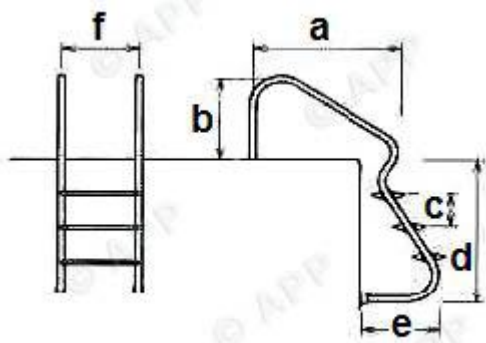

Easy-Access trappen.

De Easy access trappen zijn van roestvaststaal AISI 316, \varnothing 43 mm buis, met dubbele veiligheids-antisliptreden.
 Trappen inclusief instorthulzen en rozetten.

	Omschrijving	Prijs (incl. BTW)	Artikel- nummer
	Rvs trap Easy access, 3 dubbele treden.	€ 579,95	4052-10
	Rvs trap Easy access, 4 dubbele treden.	€ 689,95	4486-10
	Meerprijs flensbevestiging (losse insteekflenzen).	€ 59,95	4312-10

	3	4
a	1025	1144
b	632	632
c	220	220
d	1043	1263
e	514	633
f	500	500
kg	16	17
m3	0,19	0,24